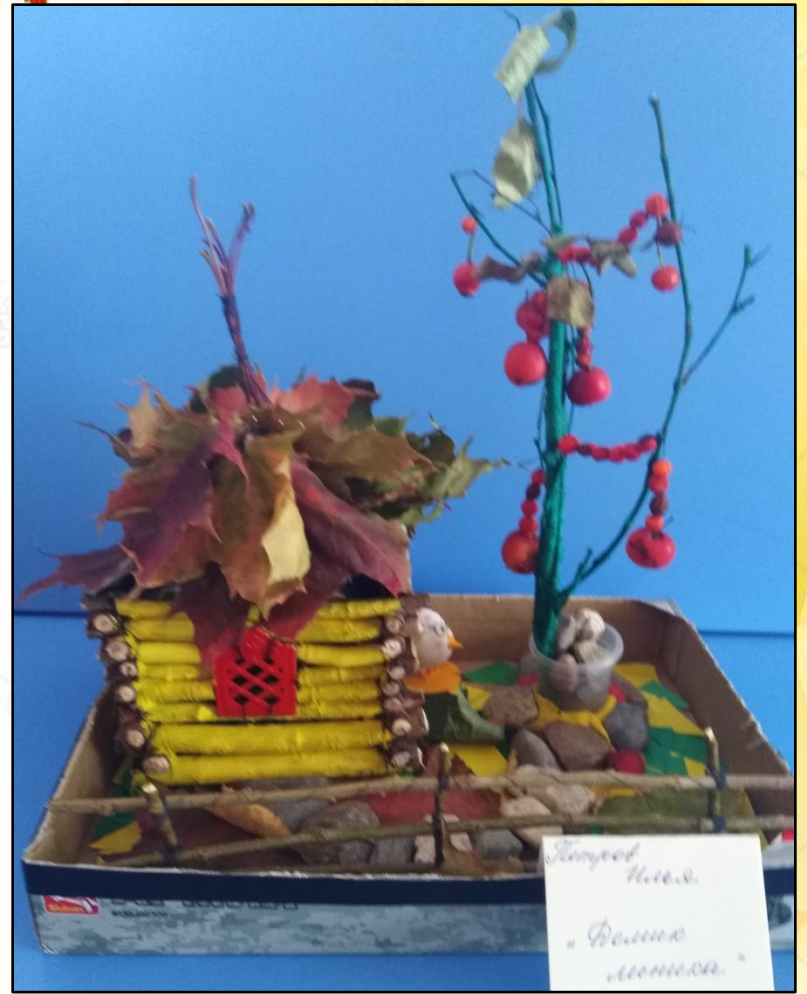


The background is a vibrant autumn scene with various shades of orange, yellow, and red. It features large, detailed leaves, clusters of bright red flowers, and a central white rectangular panel. The panel is framed by a decorative border of thin, light-colored twine tied into bows at the corners. The text is centered on the white panel.

Презентация поделок
группы «Незнайка»
«Волшебный сундучок
осени»

Воспитатели :
Георгиевская Н.В.
Деткова Н.А.

Петров Илья
«Домик лесника»

Зуев Тимофей
«Осенние краски»

Маслова Наргиза
«Осень на реке»

Островский Владислав
«Осенний букет»